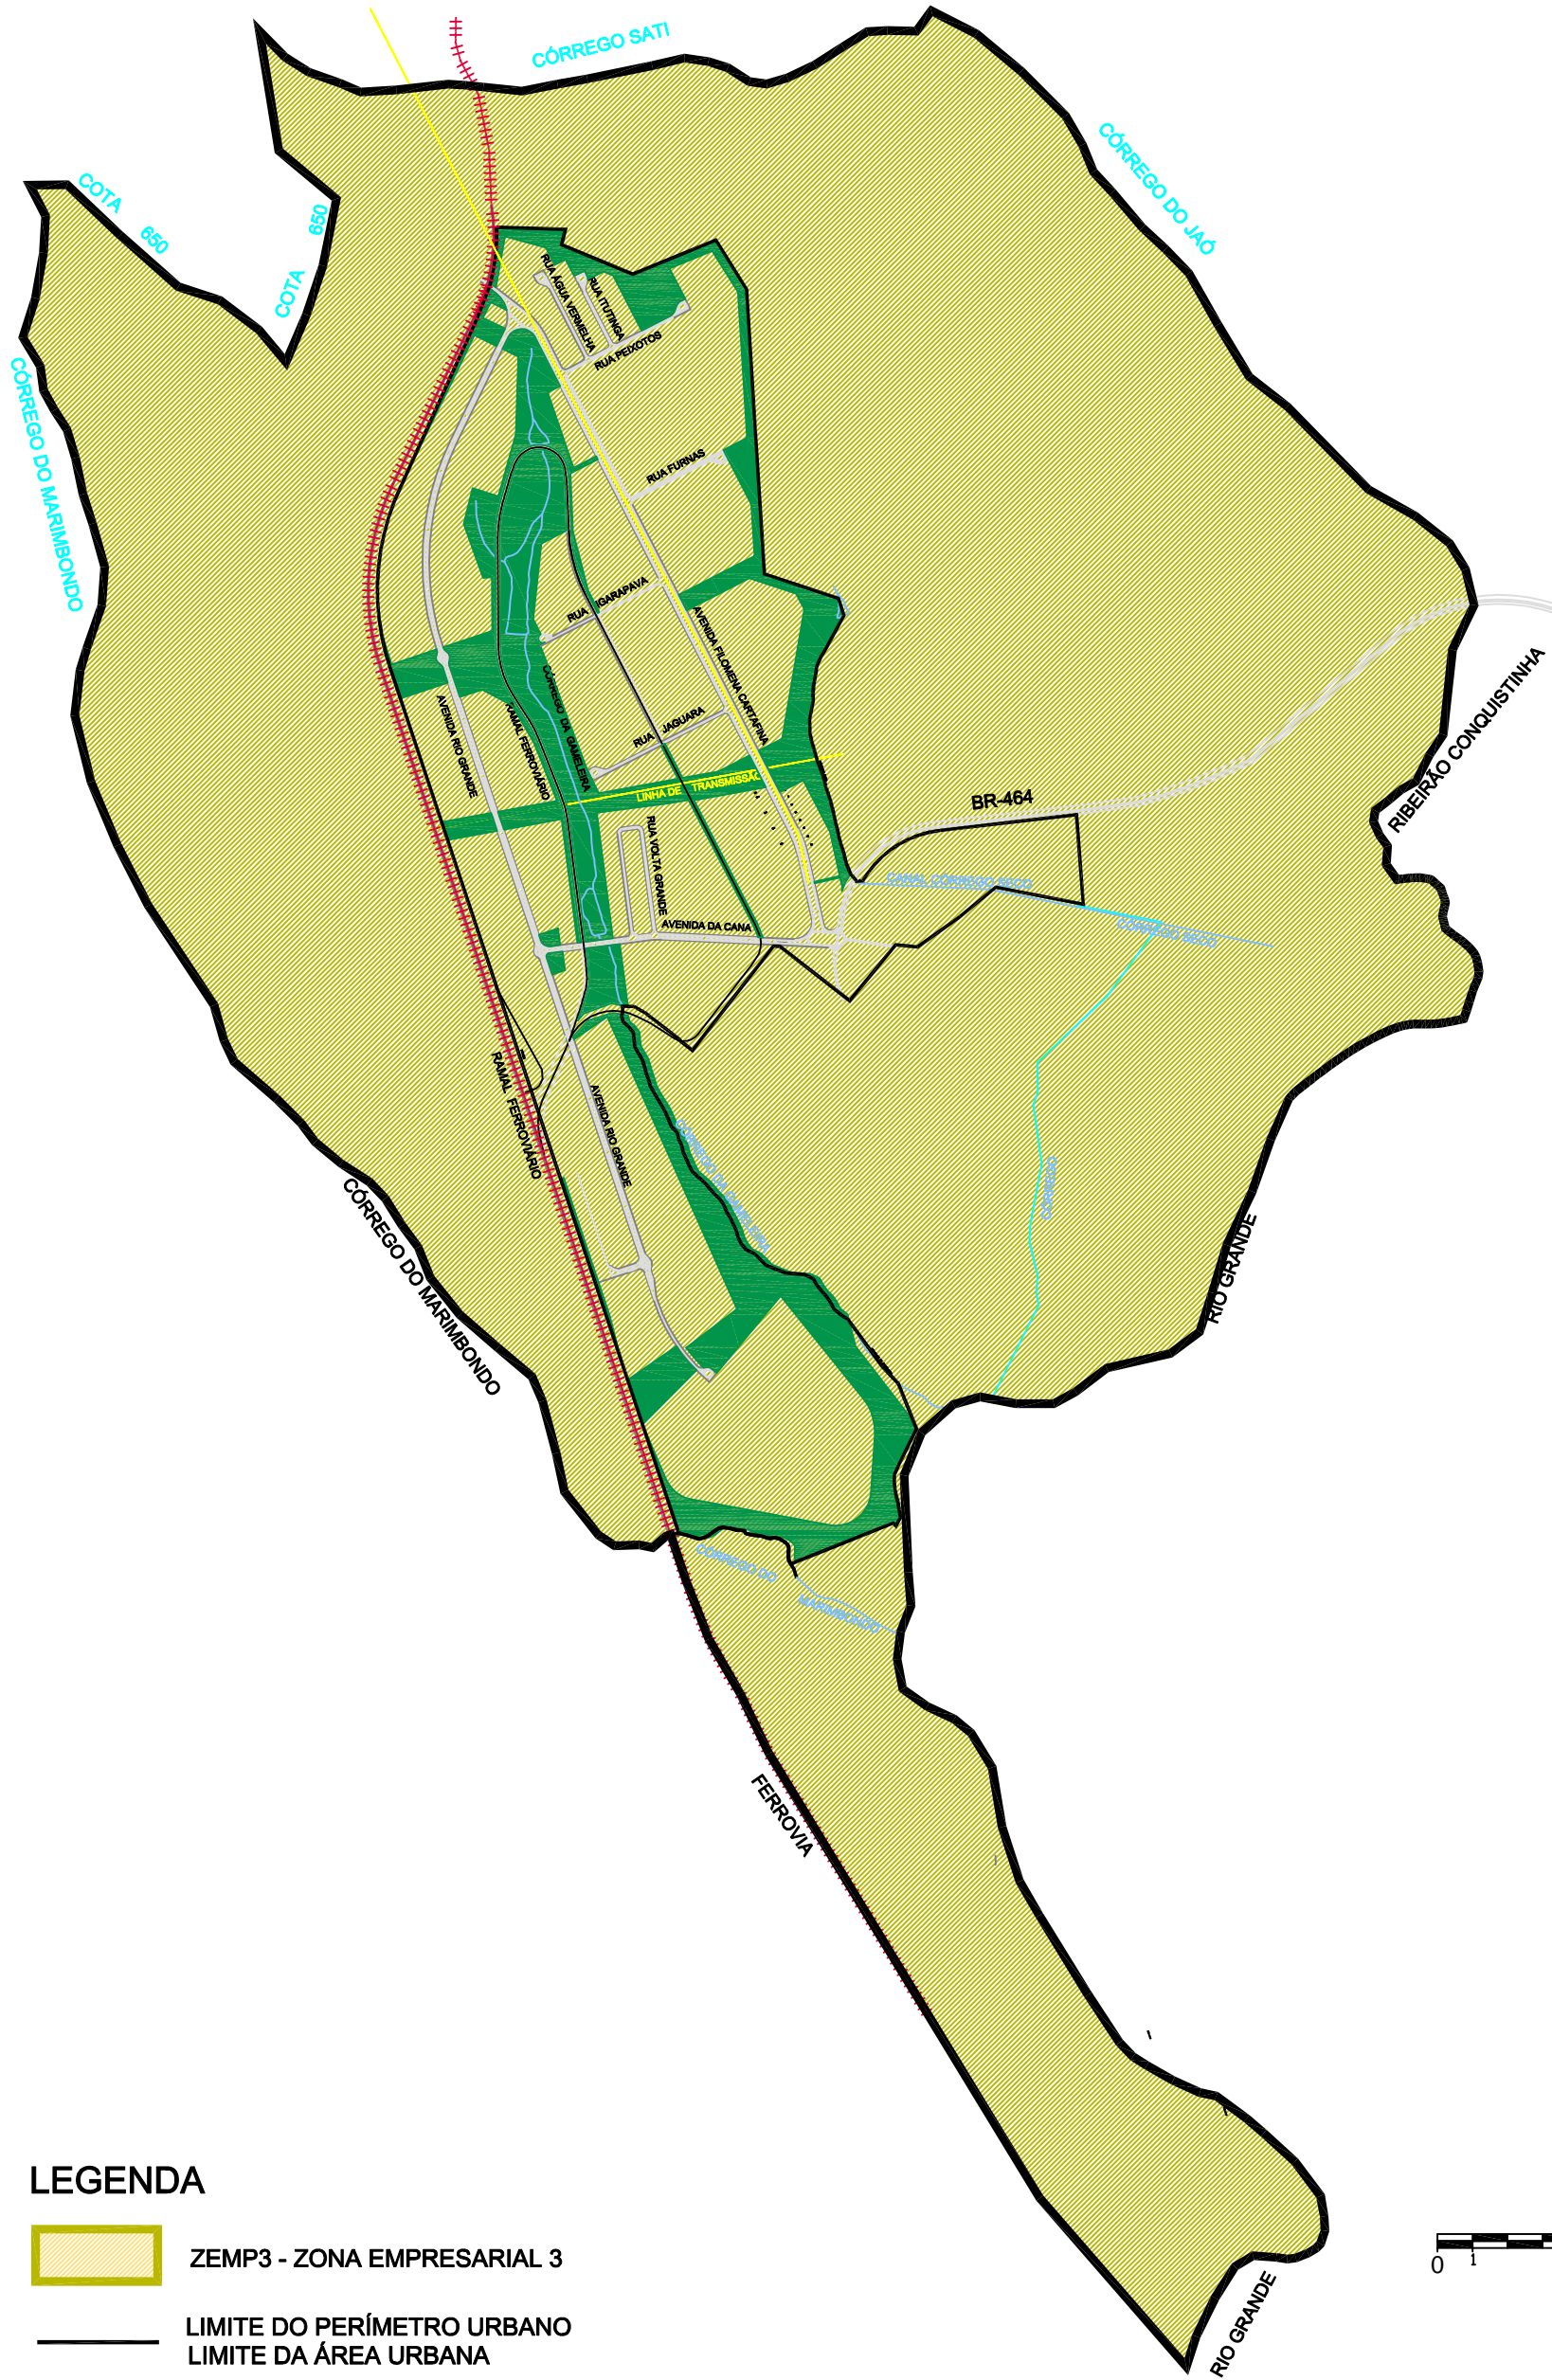

# DISTRITO INDUSTRIAL III

## LEGENDA

-  ZEMP3 - ZONA EMPRESARIAL 3
-  LIMITE DO PERÍMETRO URBANO  
LIMITE DA ÁREA URBANA

Escala Gráfica

- LIMITE DO MUNICÍPIO
- MANCHA URBANA
- LOCALIDADES
- RIOS
- FERROVIA

- ESTRADAS ASFALTADAS
- RODOVIA FEDERAL DUPLICADA
  - RODOVIA FEDERAL SIMPLES
  - RODOVIA ESTADUAL
  - RODOVIA MUNICIPAL

## DISTRITOS EMPRESARIAIS

CONTEM:  
12 - ZONEAMENTO DISTRITO INDUSTRIAL III

PREFEITURA MUNICIPAL DE UBERABA

**Uberaba** REVISÃO DO PLANO DIRETOR - 2006

Nº / NOME DO ARQUIVO:

ESCALA: GRÁFICA  
DATA: AGO/2006